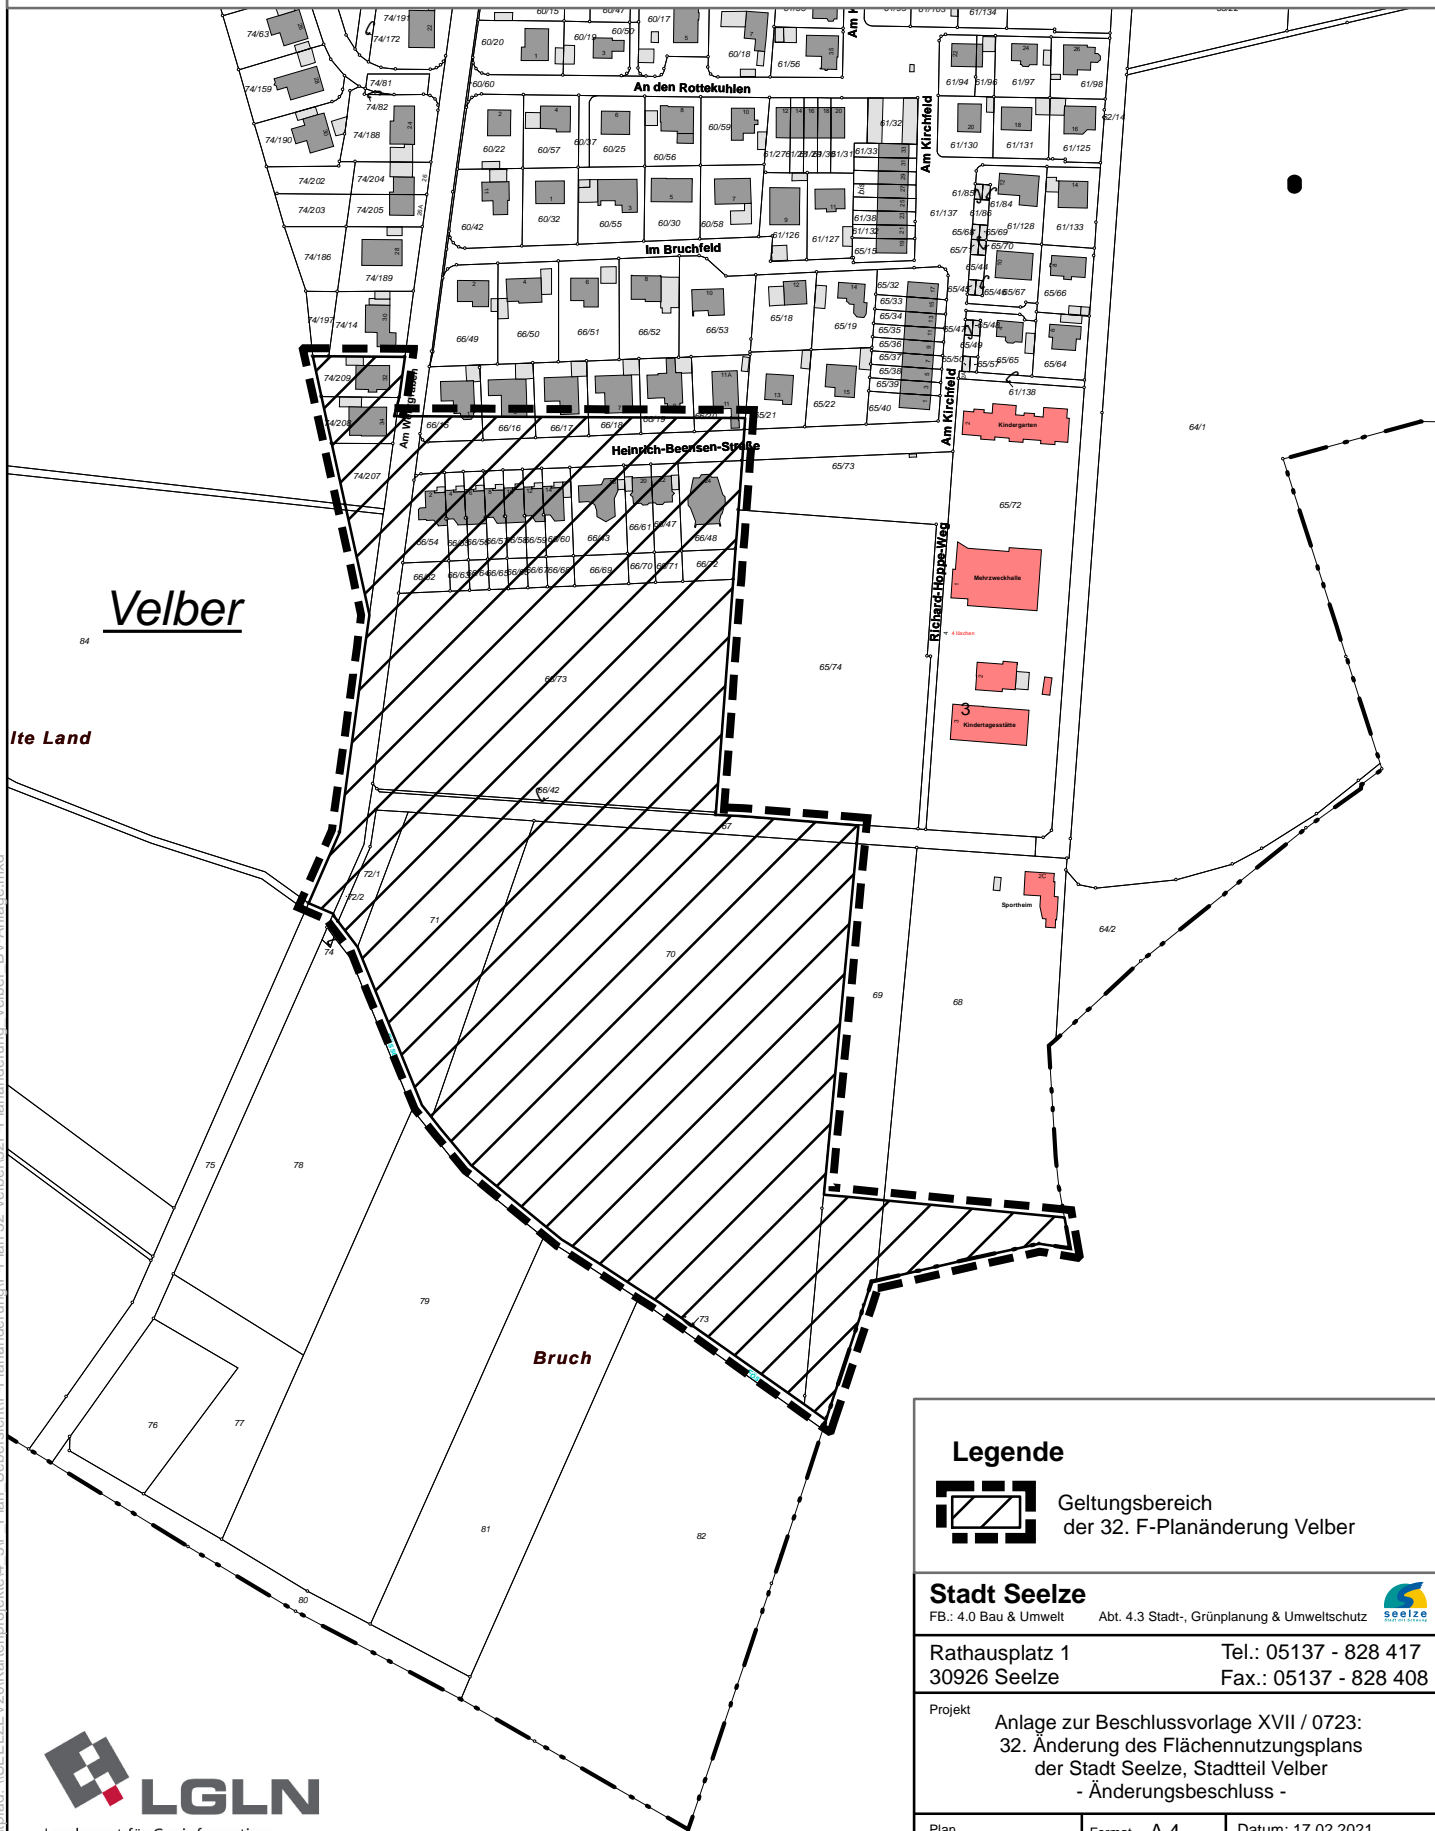

Anlage zur Beschlussvorlage XVII / 0723: 32. Änderung des Flächennutzungsplans der Stadt Seelze, Stadtteil Velber - Änderungsbeschluss -

Legende

Geltungsbereich
der 32. F-Planänderung Velber

Stadt Seelze

FB.: 4.0 Bau & Umwelt Abt. 4.3 Stadt-, Grünplanung & Umweltschutz 

Rathausplatz 1 Tel.: 05137 - 828 417
30926 Seelze Fax.: 05137 - 828 408

Projekt
Anlage zur Beschlussvorlage XVII / 0723:
32. Änderung des Flächennutzungsplans
der Stadt Seelze, Stadtteil Velber
- Änderungsbeschluss -

Plan	Lageplan	Format	A 4	Datum:	17.02.2021
Maßstab	1:3.000	Blatt-Nr.	01	Sachbearbtg.:	L. Terres
				Grafik:	P. Gerdes